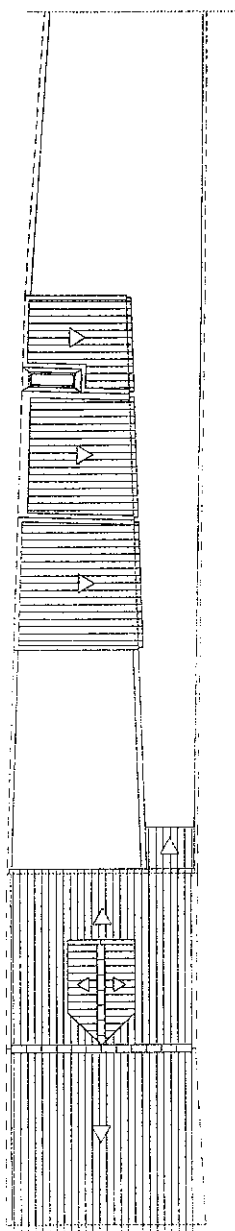

PLANTA DO RES-DO-CHÃO

PLANTA DO 1º ANDAR

PLANTA DA FALSA

ÁREA DE TERRENO: 120.00 m²

ÁREA DE IMPLANTAÇÃO: 96.20 m²

ÁREA BRUTA DE CONSTRUÇÃO: 175.40 m²

ÁREA BRUTA PRIVATIVA: 156.15 m²

ÁREA BRUTA DEPENDENTE: 19.25 m²

TIPOLOGIA: T-3 / 6

NÚMERO DE PISOS: 2

AFECTAÇÃO: 3 - HABITAÇÃO

PLANTA DO POLIGONO DE IMPLANTAÇÃO