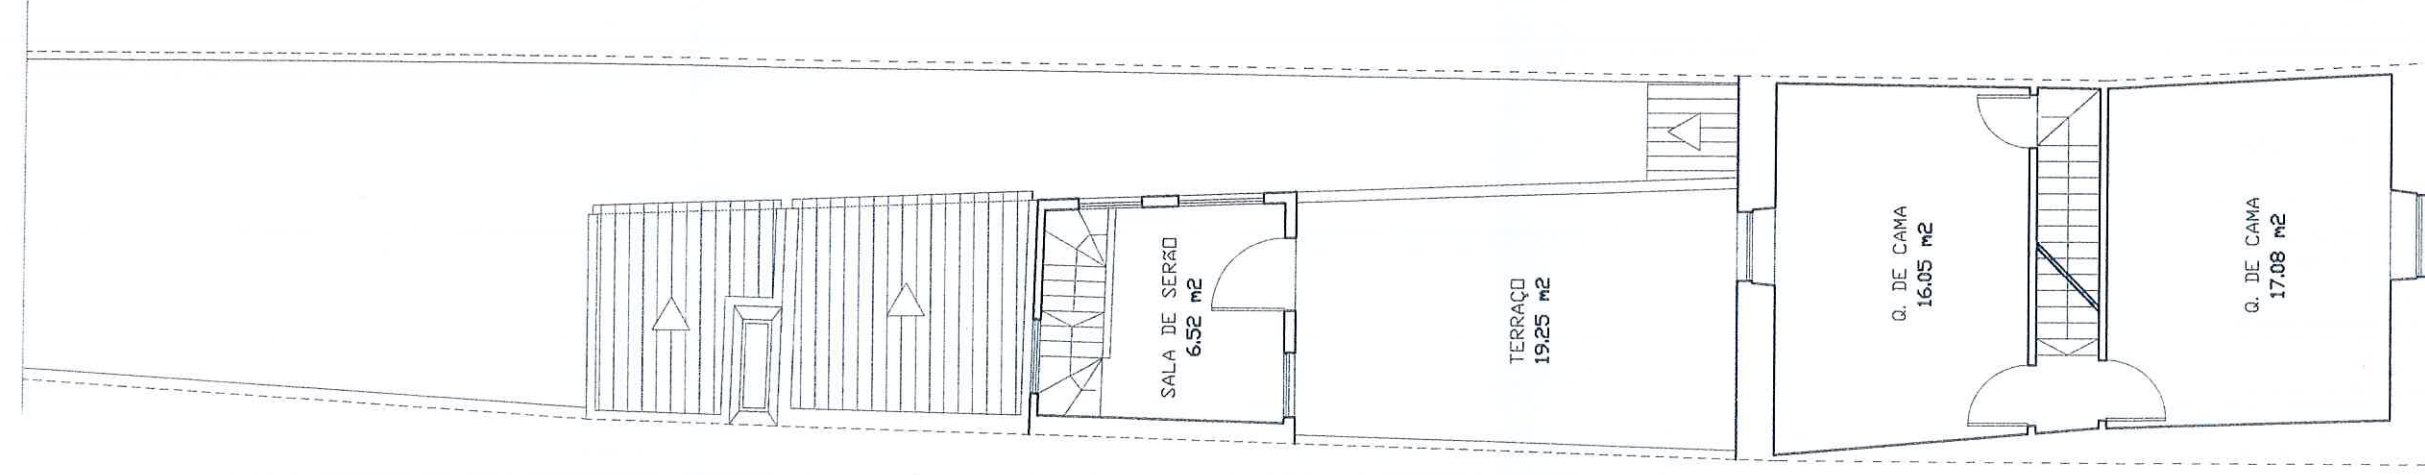

PLANTA DO RES-DO-CHÃO

PLANTA DO 1º ANDAR

PLANTA DA FALSA

ÁREA DE TERRENO: 120.00 m²

ÁREA DE IMPLANTAÇÃO: 96.20 m²

ÁREA BRUTA DE CONSTRUÇÃO: 175.40 m²

ÁREA BRUTA PRIVATIVA: 156.15 m²

ÁREA BRUTA DEPENDENTE: 19.25 m²

TIPOLOGIA: T-3 / 6

NÚMERO DE PISOS: 2

AFECTAÇÃO: 3 - HABITAÇÃO

PLANTA DO POLIGONO DE IMPLANTAÇÃO