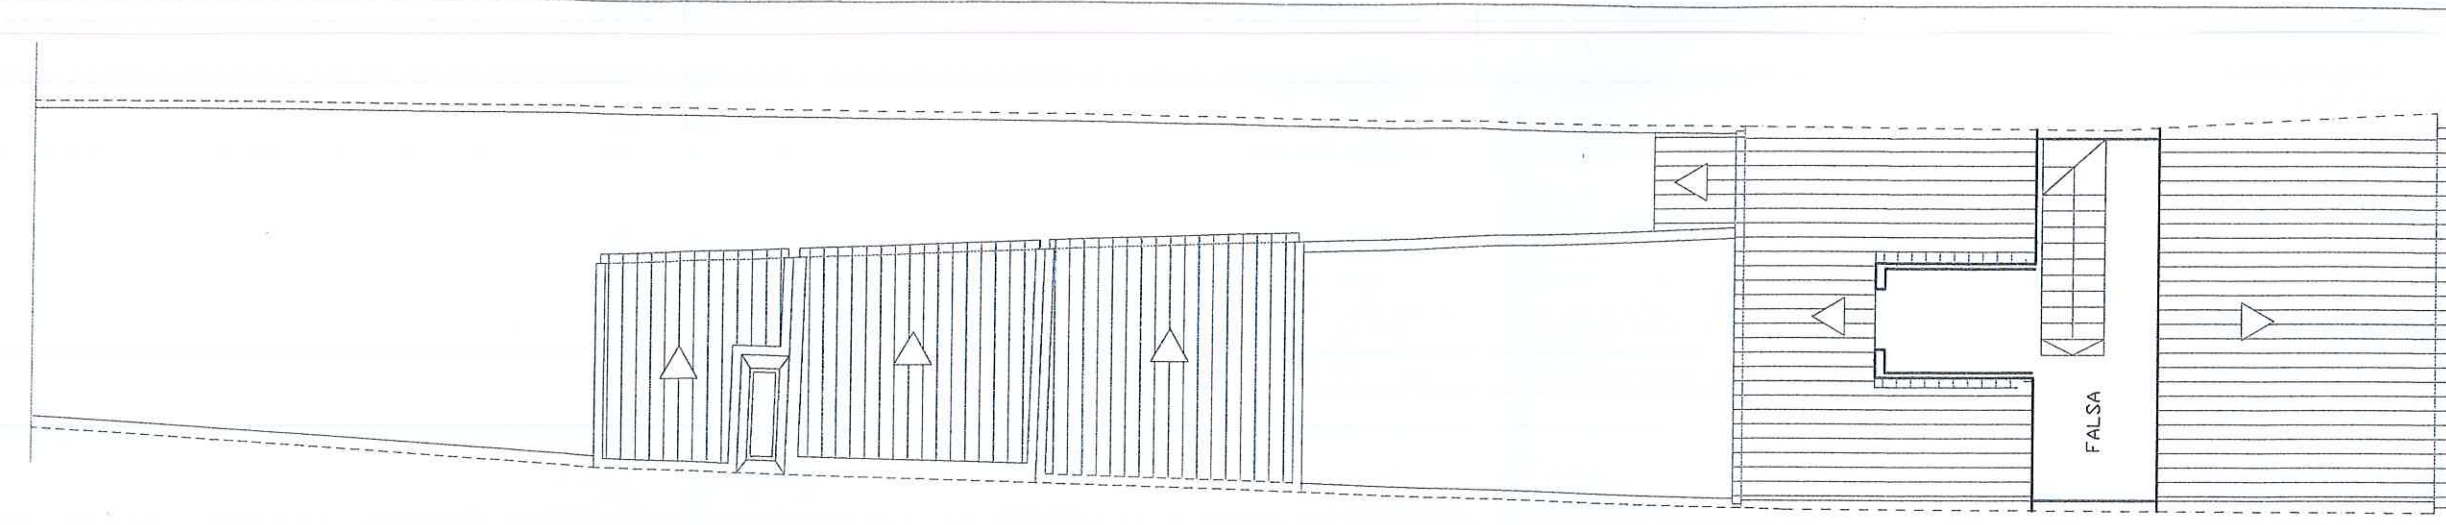

PLANTA DO RES-DO-CHÃO

PLANTA DO 1º ANDAR

PLANTA DA FALSA

ÁREA DE TERRENO: 120.00 m²

ÁREA DE IMPLANTAÇÃO: 96.20 m²

ÁREA BRUTA DE CONSTRUÇÃO: 175.40 m²

ÁREA BRUTA PRIVATIVA: 156.15 m²

ÁREA BRUTA DEPENDENTE: 19.25 m²

TIPOLOGIA: T-3 / 6

NÚMERO DE PISOS: 2

AFECTAÇÃO: 3 - HABITAÇÃO

PLANTA DO POLIGONO DE IMPLANTAÇÃO