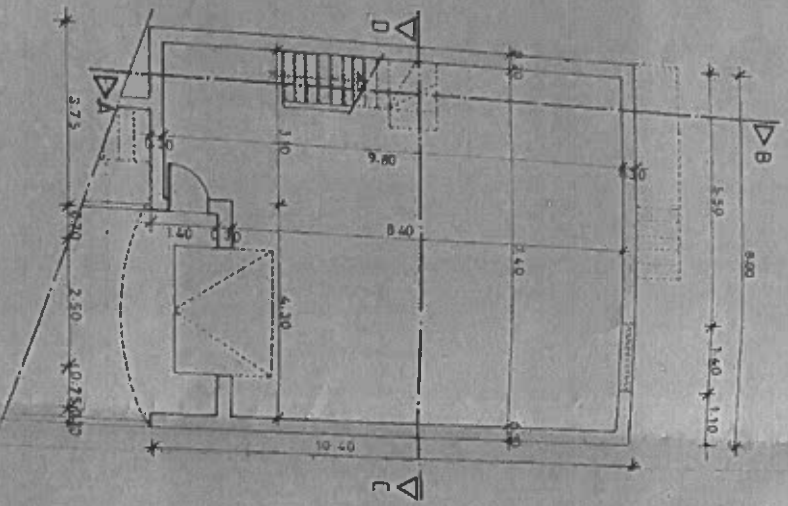

PLANTA DA CAVE

PLANTA DO R/CHÃO

PLANTA DO ANDAR

(X)

CABINETE DE PROJECTOS

DAMIL IMOBILIÁRIA Lda.

HABITAÇÕES EM BANDAIBLONN²

LUGAR DA TOJERA-NANTES VOTE 38

PLANTAS COTADAS (MODELO D)

DATA
NOVEMBRO/93

PROJETO
CHAVES/713

ESCALA
1:100

7