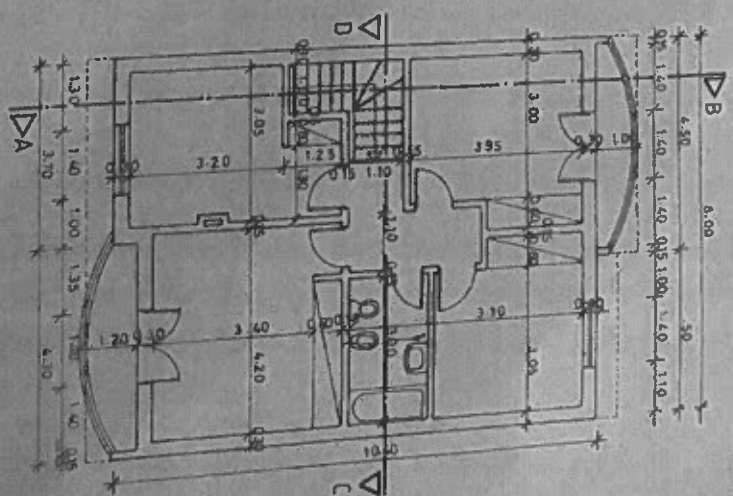

PLANTA DA CAVE

PLANTA DO R/CHÃO

PLANTA DO ANDAR

(X)

CABINETE DE PROJECTOS

DAMIL IMOBILIÁRIA Lda.

HABITAÇÕES EM BANDAIBLONN²

LUGAR DA TOJERA-NANTES VOTE 38

PLANTAS COTADAS (MODELO D)

DATA
NOVEMBRO/93

PROJETO
CHAVES/713

ESCALA
1:100

7