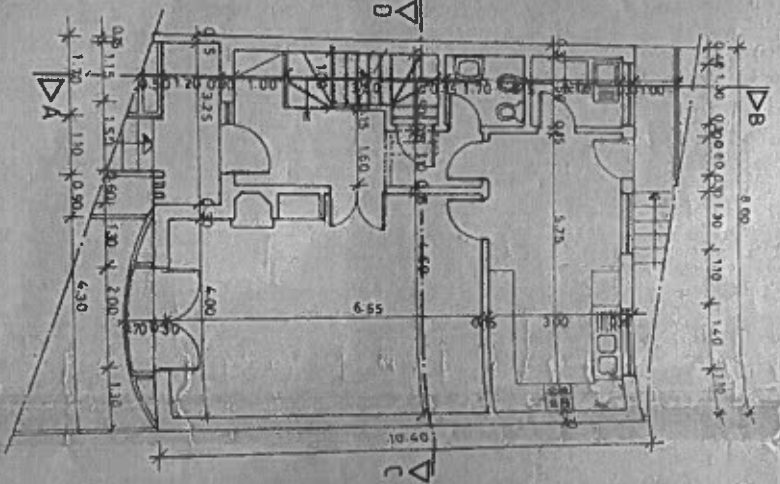

PLANTA DA CAVE

PLANTA DO R/CHÃO

PLANTA DO ANDAR

(X)

CABINETE DE PROJECTOS

DAMIL IMOBILIÁRIA Lda.

HABITAÇÕES EM BANDAIBLONN²

LUGAR DA TOJERA-NANTES VOTE 38

PLANTAS COTADAS (MODELO D)

DATA
NOVEMBRO/93

PROJETO
CHAVES/713

ESCALA
1:100

7